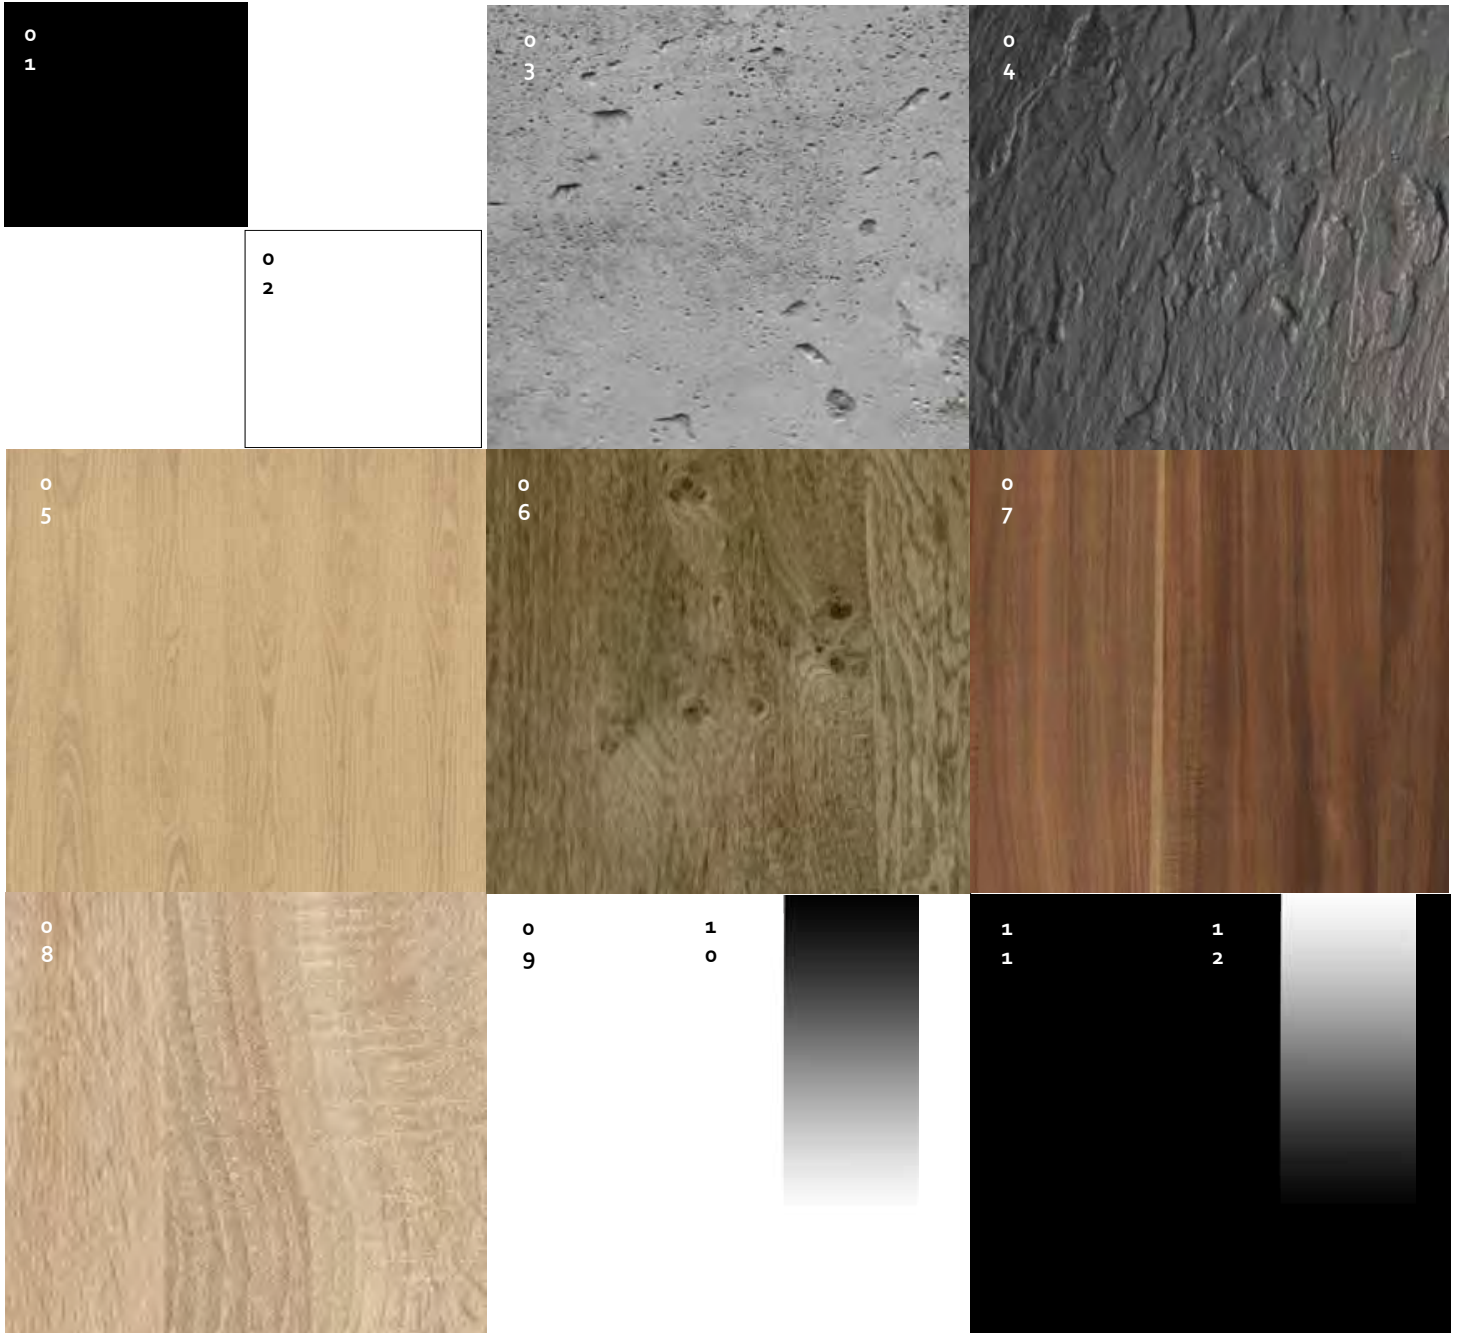

Zubehör

- Rollen-Set

Maße in mm: (B*H) 1396*600

DEKORÜBERSICHT

- | | |
|---|---|
| 01 Schwarz Dekor | 01 Black decor |
| 02 Weiß Dekor | 02 White decor |
| 03 Beton Optik | 03 Concrete look |
| 04 Echt Schiefer | 04 Real slate |
| 05 Eiche Echtholz | 05 Oak real wood |
| 06 Eiche Antik | 06 Antique oak |
| 07 Walnuss Dekor | 07 Walnut decor |
| 08 Eiche Sägerau Dekor | 08 Oak sawdust decor |
| 09 Matt-Weiß lackiert | 09 Matt white lacquered |
| 10 Hochglanz-Weiß lackiert | 10 High-gloss white lacquered |
| 11 Matt-Schwarz lackiert | 11 Matt black lacquered |
| 12 Hochglanz-Schwarz lackiert | 12 High-gloss black lacquered |
| 13 Matt-Basaltgrau lackiert | 13 Matt basalt grey lacquered |
| 14 Hochglanz-Basaltgrau lackiert | 14 High-gloss basalt grey lacquered |
| 15 nach RALclassic Farben lackiert | 15 lacquered according to RALclassic colours |