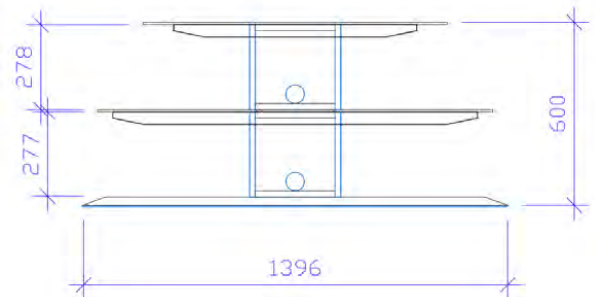

TV-Möbel | Sigma 3

- Sigma TV in lackierter Ausführung mit 3 Böden
- lackierte Farbvarianten siehe Dekorübersicht Seite 2
- Tragkraft Topplatte 50kg
- Tragkraft pro Ebene 25kg
- abnehmbare Rückwand mit Kabelkanal; je 1 Kabeldurchlass pro Fachboden

Zubehör

- Rollen-Set

Maße in mm: (B*H) 1396*600

DEKORÜBERSICHT

- | | |
|---|---|
| 01 Schwarz Dekor | 01 Black decor |
| 02 Weiß Dekor | 02 White decor |
| 03 Beton Optik | 03 Concrete look |
| 04 Echt Schiefer | 04 Real slate |
| 05 Eiche Echtholz | 05 Oak real wood |
| 06 Eiche Antik | 06 Antique oak |
| 07 Walnuss Dekor | 07 Walnut decor |
| 08 Eiche Sägerau Dekor | 08 Oak sawdust decor |
| 09 Matt-Weiß lackiert | 09 Matt white lacquered |
| 10 Hochglanz-Weiß lackiert | 10 High-gloss white lacquered |
| 11 Matt-Schwarz lackiert | 11 Matt black lacquered |
| 12 Hochglanz-Schwarz lackiert | 12 High-gloss black lacquered |
| 13 Matt-Basaltgrau lackiert | 13 Matt basalt grey lacquered |
| 14 Hochglanz-Basaltgrau lackiert | 14 High-gloss basalt grey lacquered |
| 15 nach RALclassic Farben lackiert | 15 lacquered according to RALclassic colours |